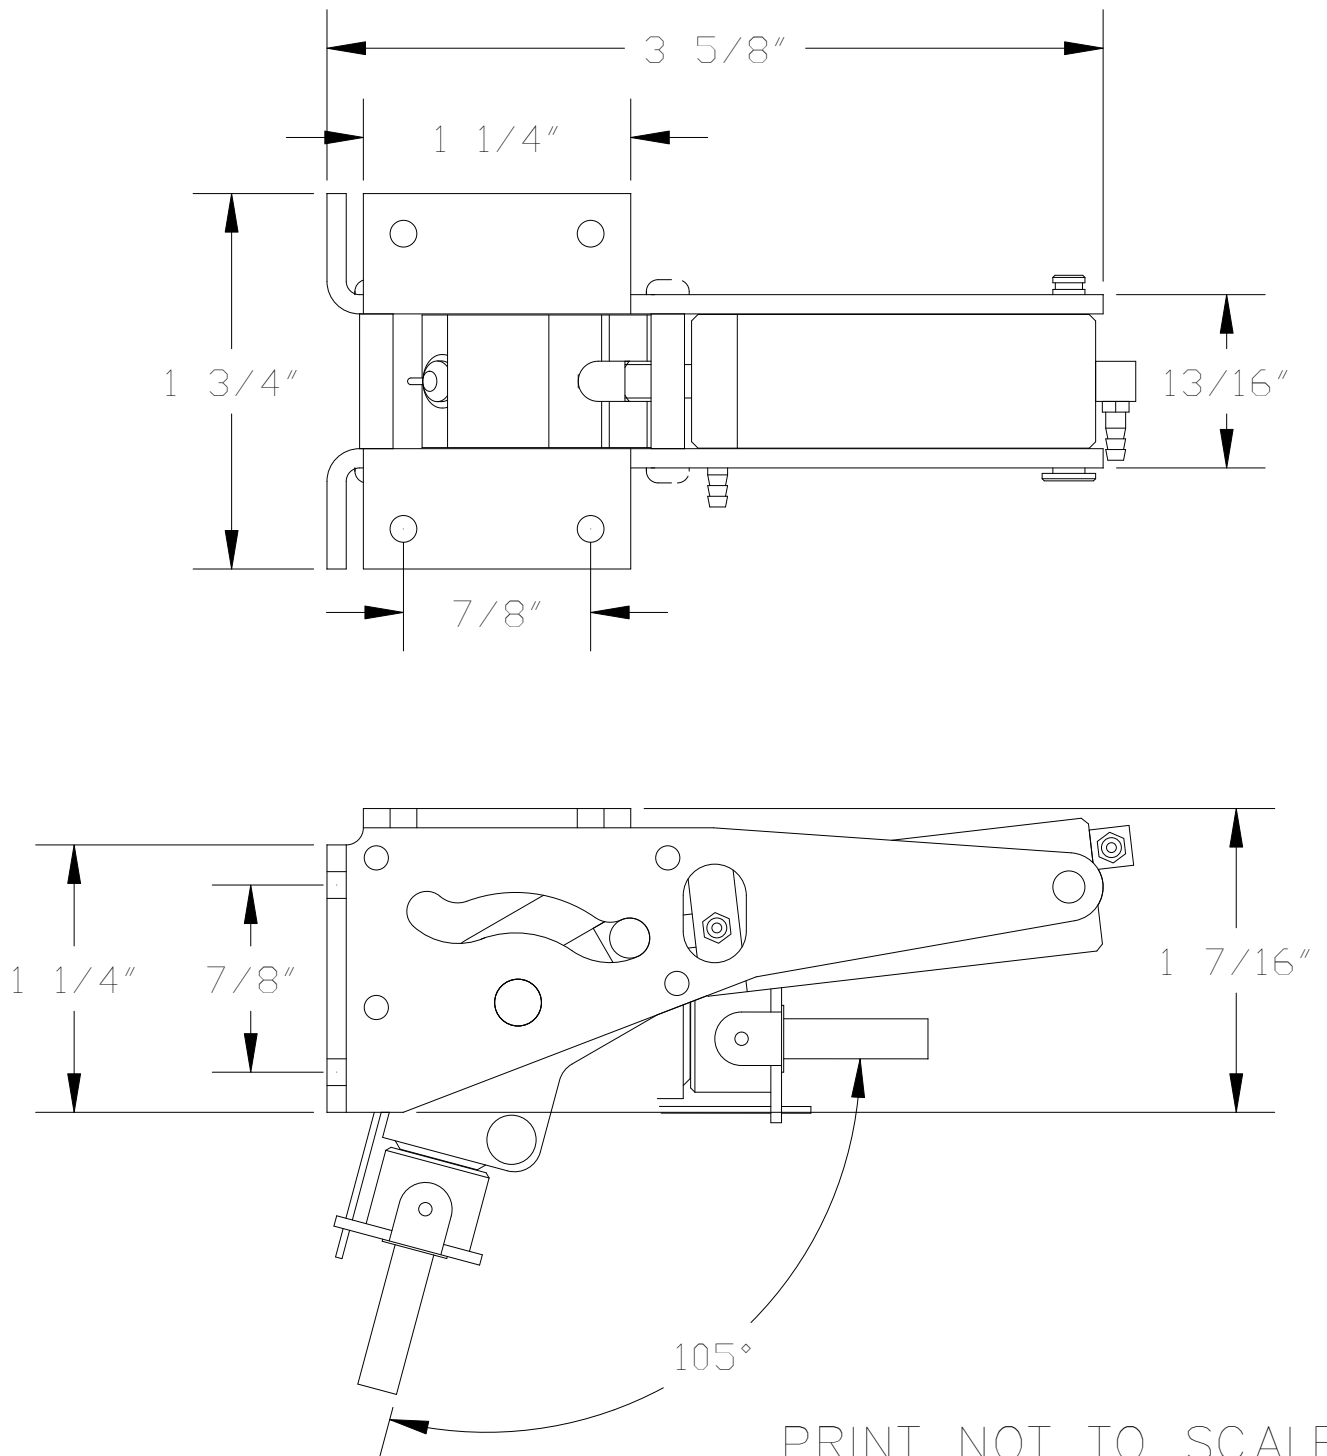

robart
www.robart.com

MFG. INC.
625 N. 12TH ST.
ST. CHARLES, IL
(630) 584-7616

560RS
NOSE GEAR
 105° RETRACT