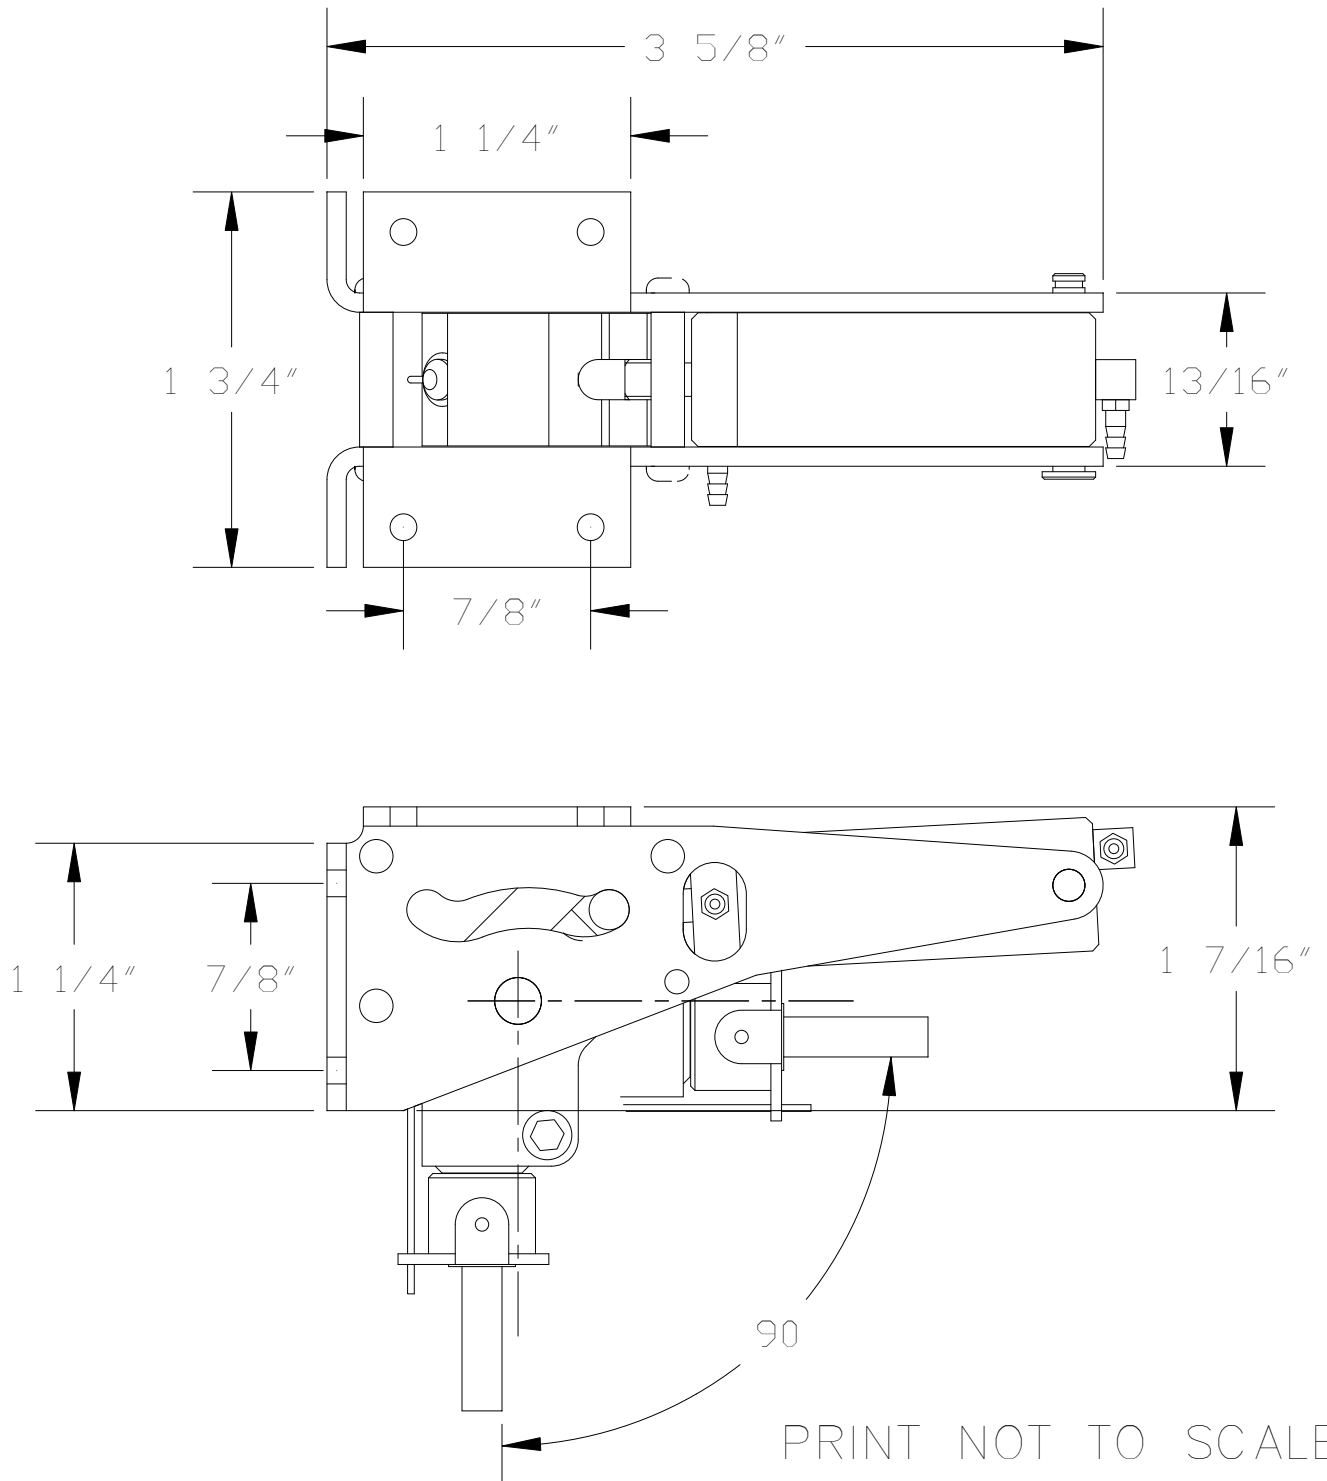

ROBART MFG. INC  
155 OSWALT AVE.  
BATAVIA, IL. 60515  
630-584-7616

561RS  
NOSE GEAR  
 $90^\circ$  RETRACT