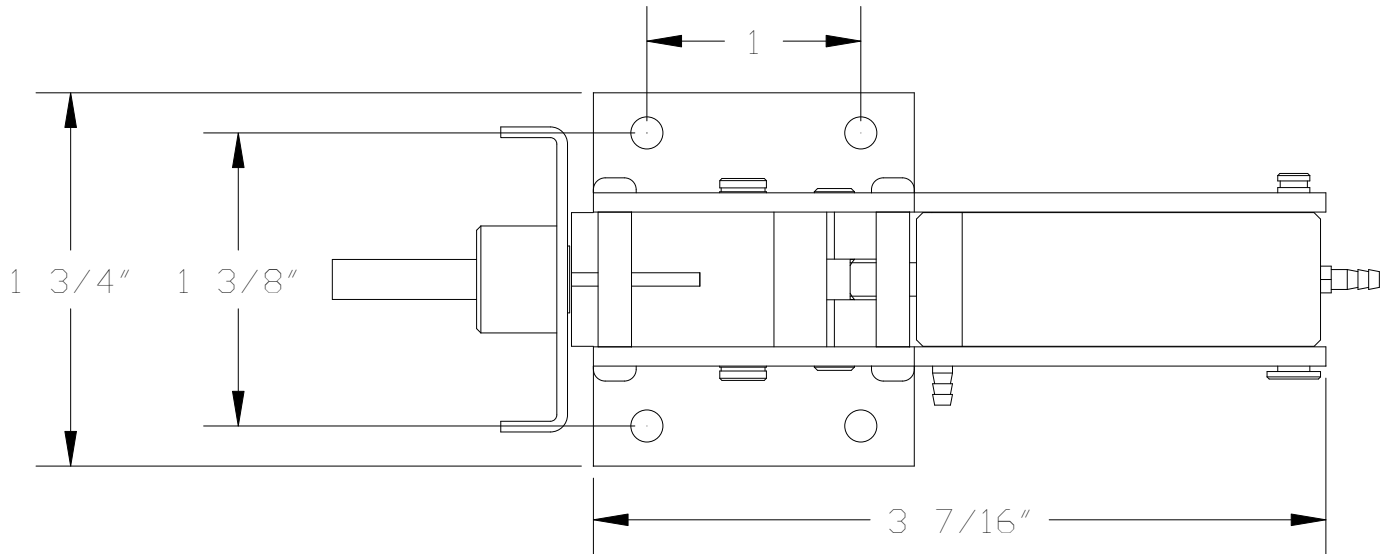

ROBART
MFG. INC.
155 OSWALT AVE.
BATAVIA, IL. 60510
630-584-7616

544RS
NOSE GEAR
110° RETRACT