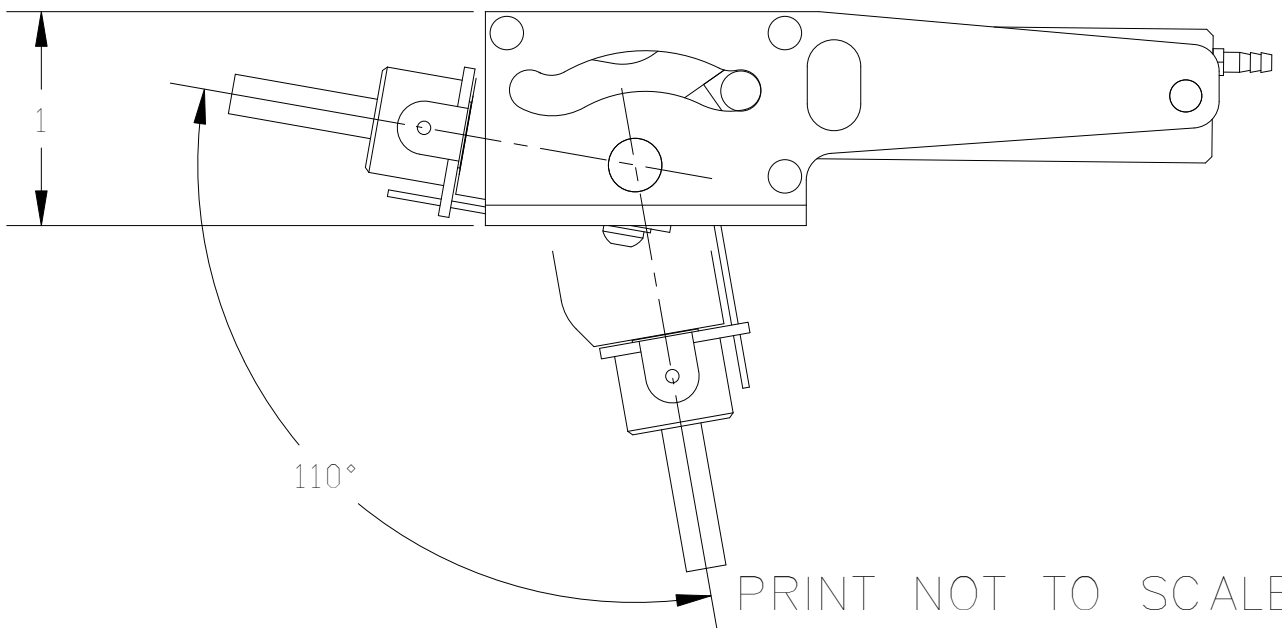

ROBART
MFG. INC.
155 OSWALT AVE.
BATAVIA, IL. 60510
630-584-7616

544RS
NOSE GEAR
110° RETRACT