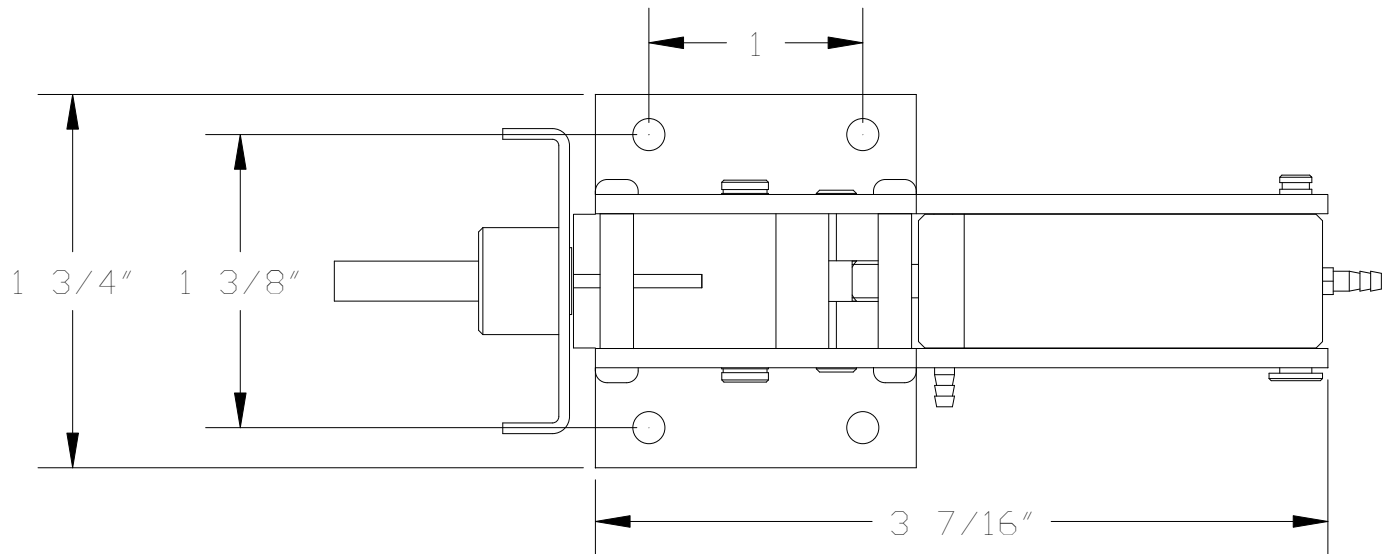

ROBART
MFG. INC.
155 OSWALT AVE.
BATAVIA, IL. 60510
630-584-7616

542RS
NOSE GEAR
95° RETRACT