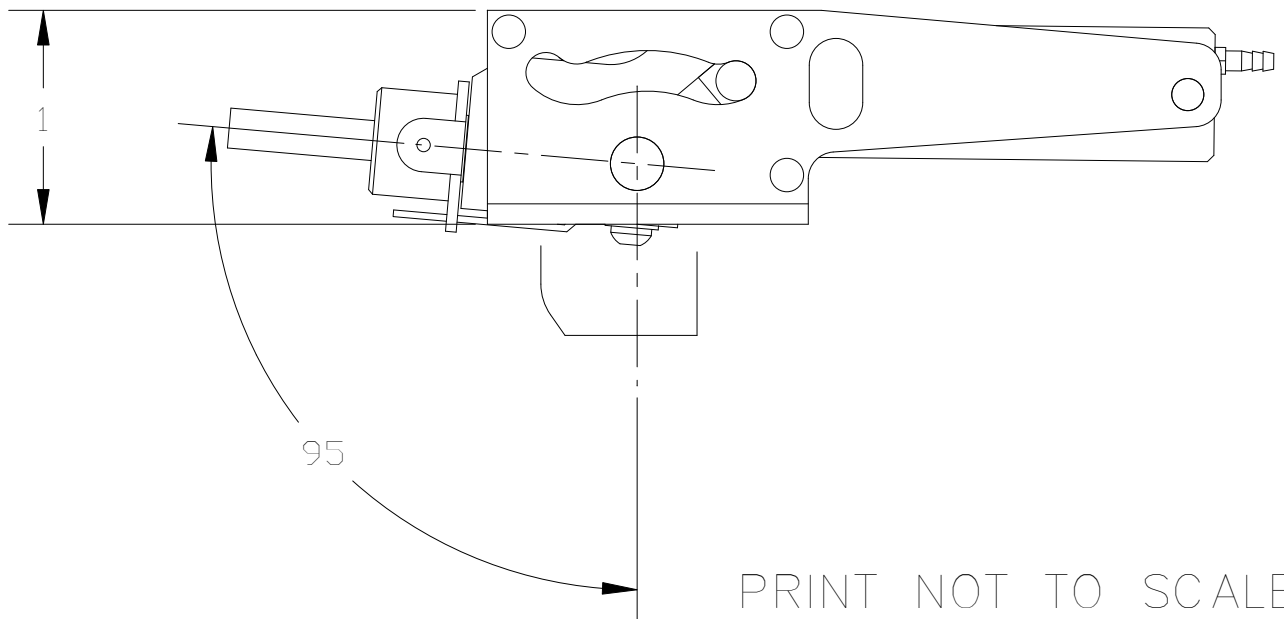

ROBART
MFG. INC.
155 OSWALT AVE.
BATAVIA, IL. 60510
630-584-7616

542RS
NOSE GEAR
95° RETRACT