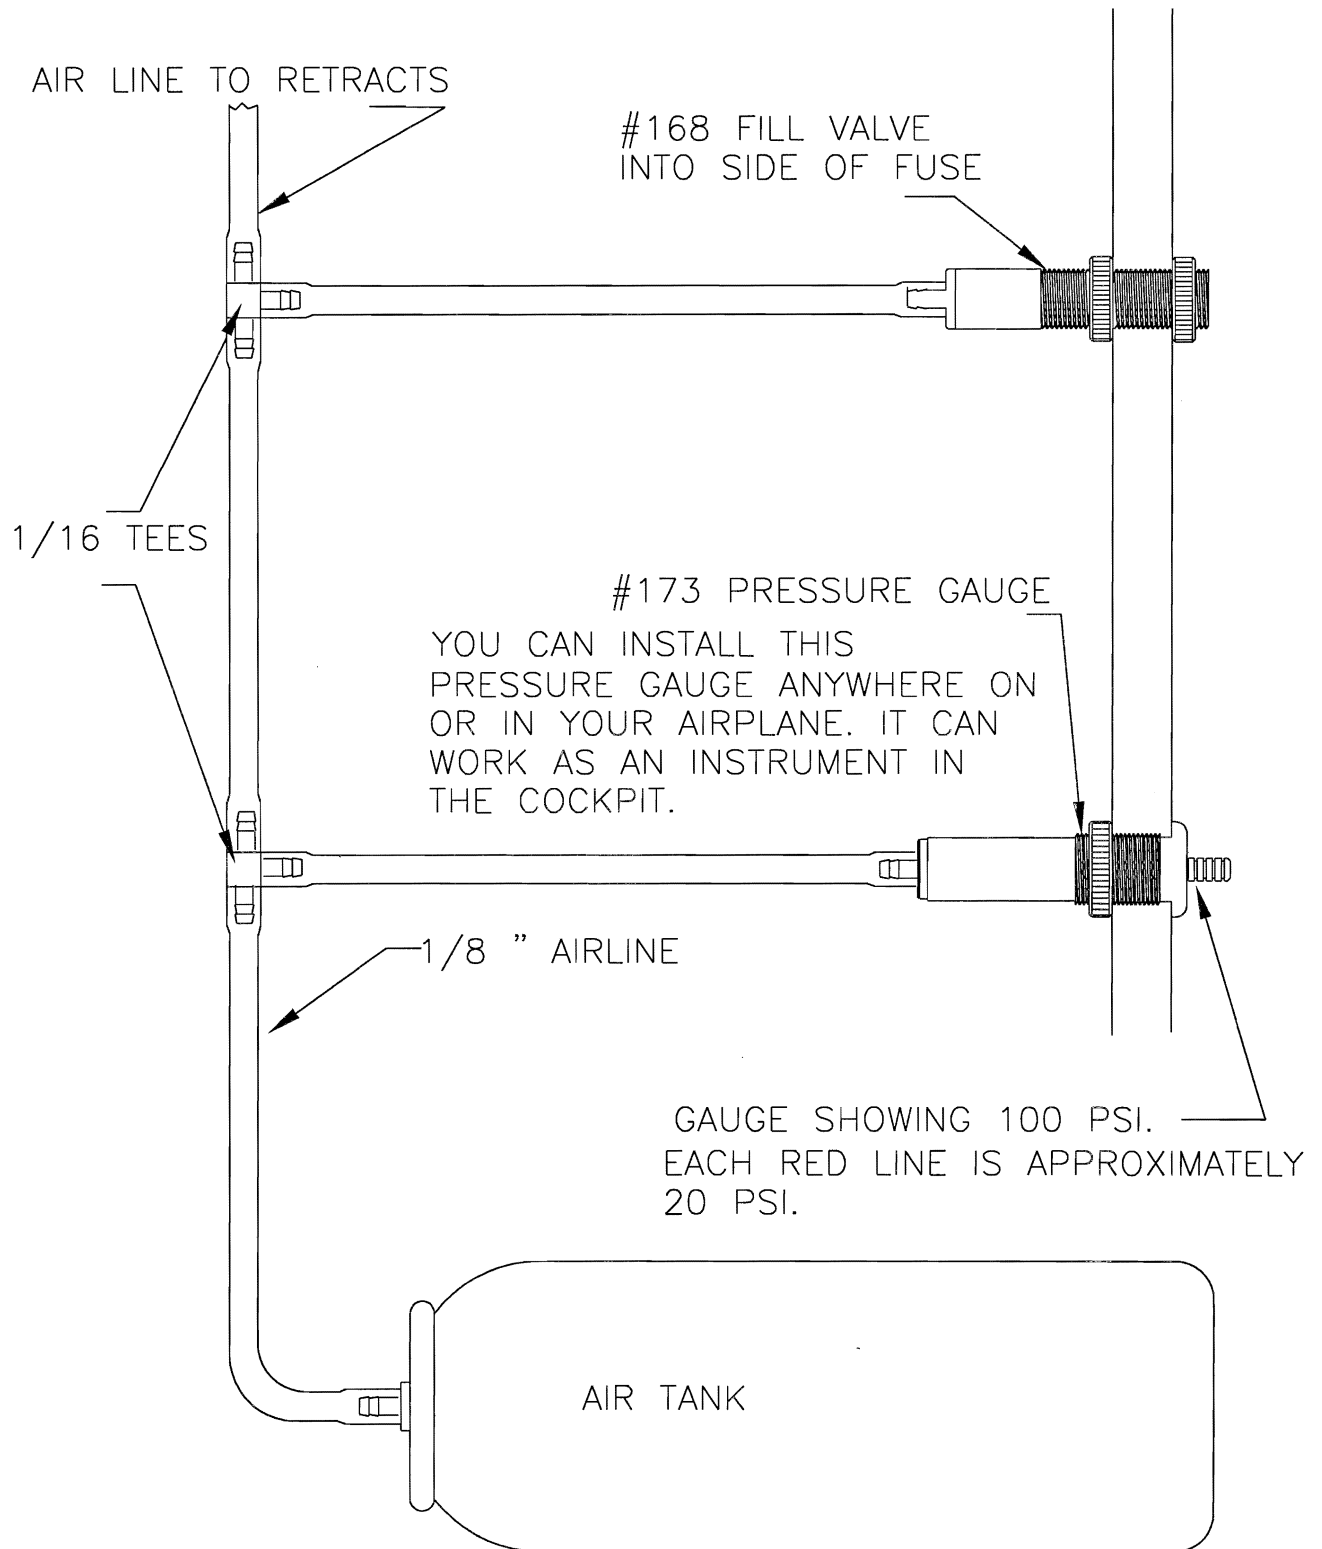

# INSTRUCTIONS FOR INTSTALLING #173 PRESSURE GAUGE

**robar**

MFG. INC.  
625 N. 12TH ST.  
ST. CHARLES, IL 60174