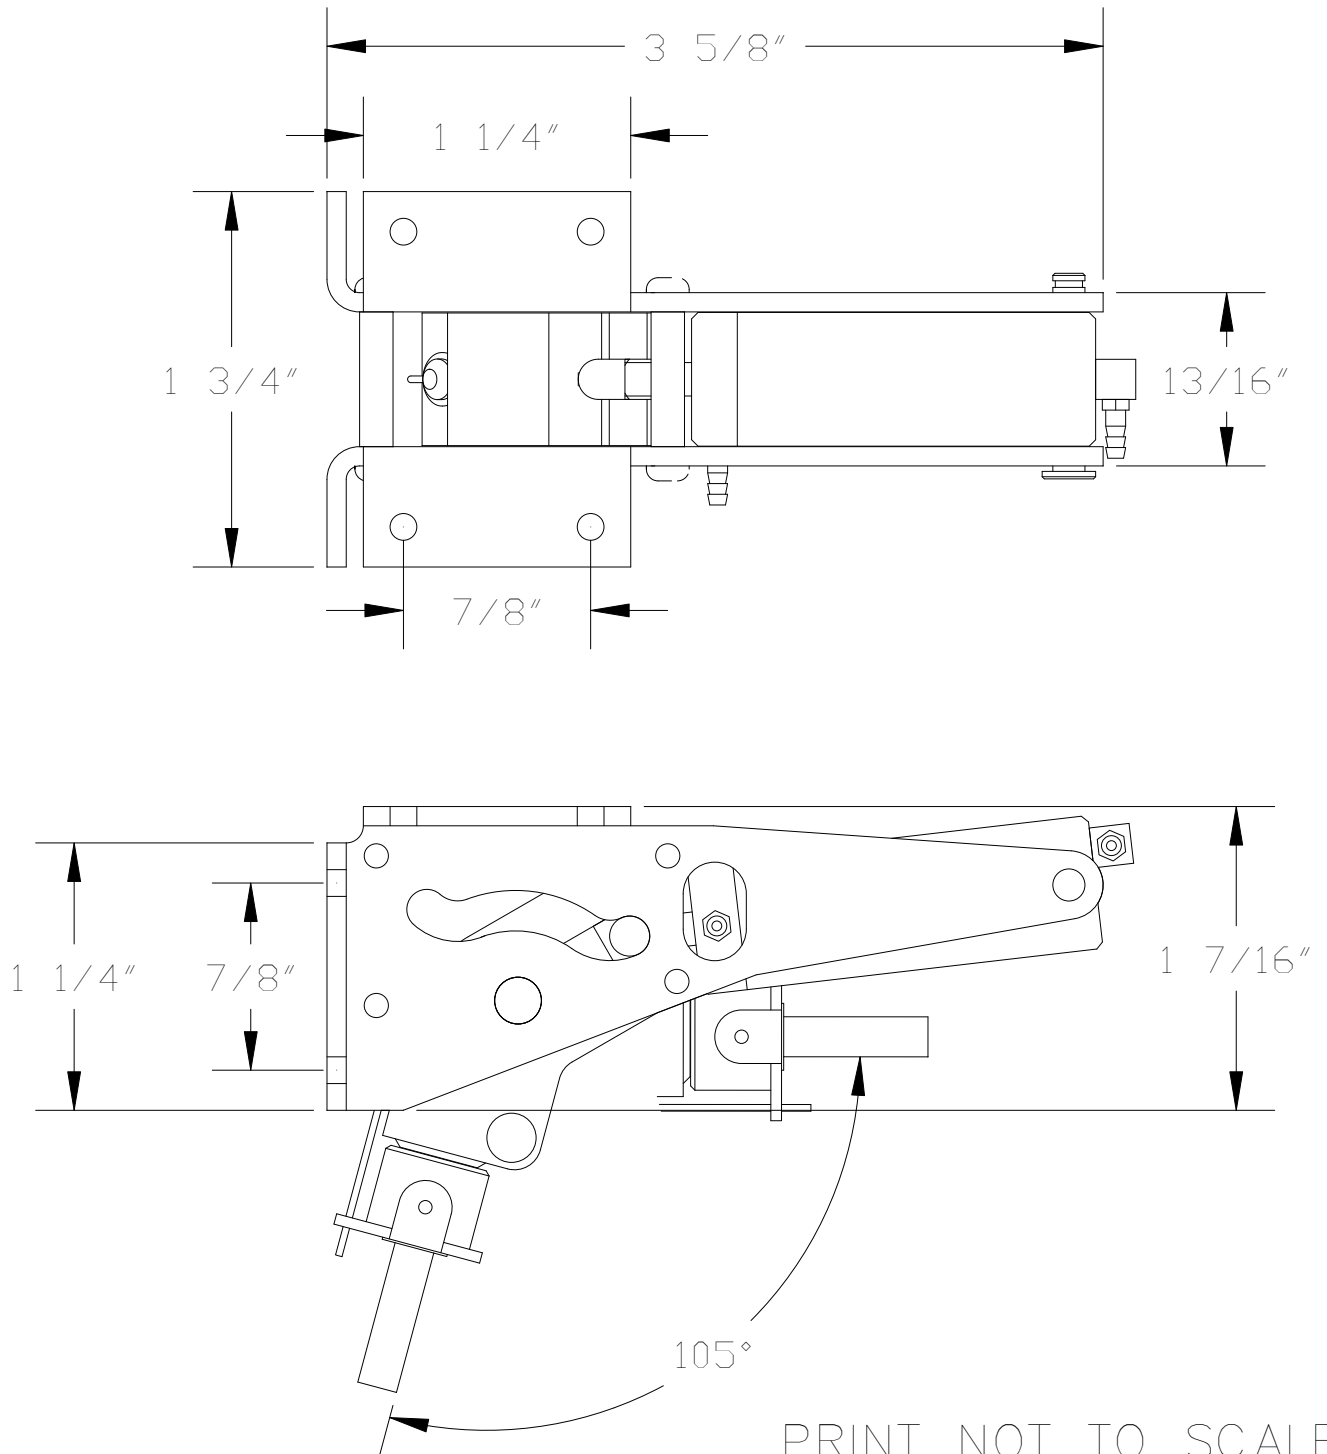

ROBART MFG INC.  
155 OSWALT AVE.  
BATAVIA, IL. 60515  
630-584-7616

560RS  
NOSE GEAR  
 $105^\circ$  RETRACT