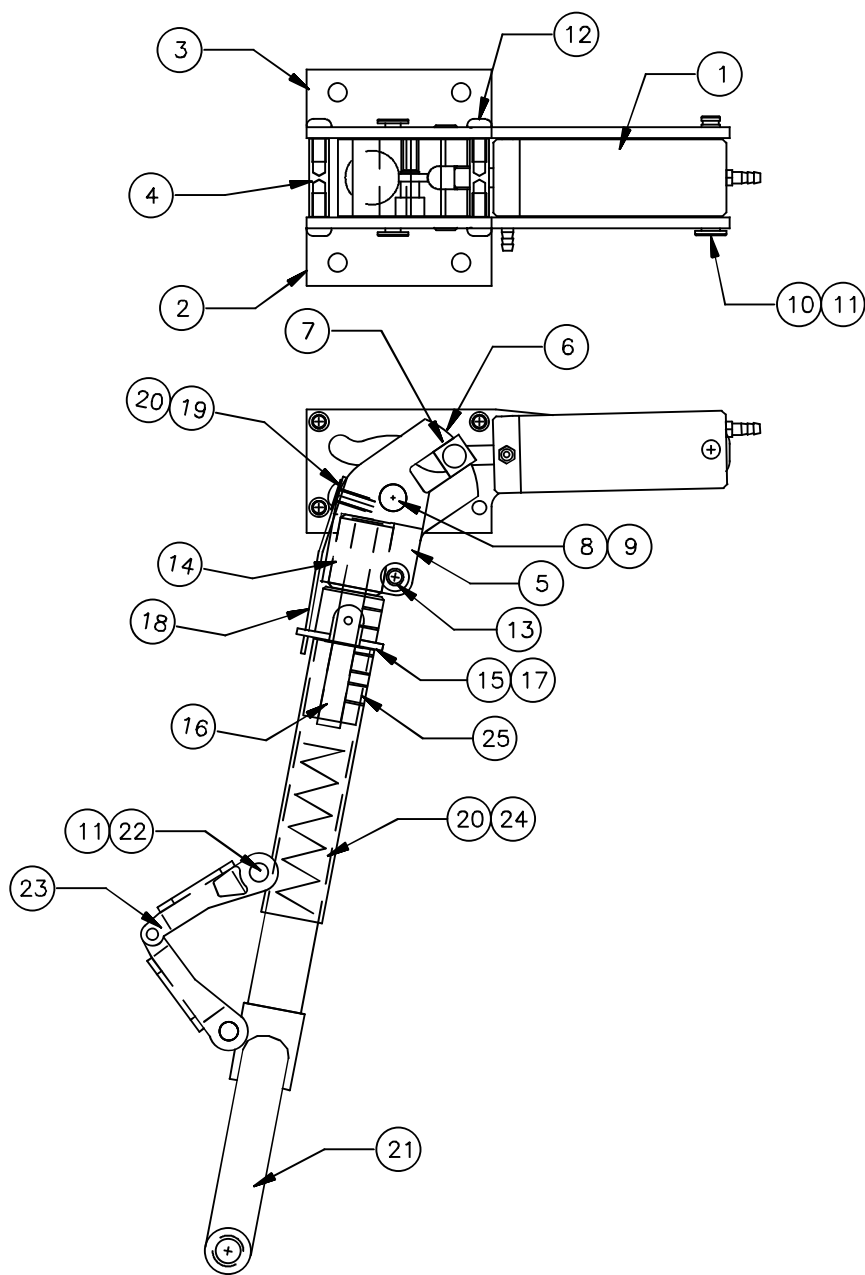

## SPARE PARTS LIST

QTY	ITEM	NOTE	DESCRIPTION	ASS'Y/PART #
1	1		CYLINDER ASSEMBLY	530-120A
1	2		SIDE FRAME LH	530-004M
1	3		SIDE FRAME RH	530-005M
2	4		7/32 RETAINING RING	1125F
3	5		FRAME SPACER (BAR)	530-021M
2	6		CAM BLOCK	530-030M
1	7		CAM PIN	530-029M
1	8		PIVOT PIN	530-026M
1	9		CLEVIS PIN	150-012M
3	10		RETAINING RING	1039F
6	11		#4-40 x 1/4 PPHMS ZN	1047F
1	12		TRUNION	530-022M
1	13		#6-32 x 3/8 SHCS	1048F
1	14		STRUT WELDMENT	ARO-106A
1	15		OLEO RAM WELDMENT (RH)	ARO-102A
1	16		OLEO RAM WELDMENT (LH)	ARO-103A
1	17		TORQUE LINK ASSEMBLY	620-112A
1	18		SPRING- STOCK LENGTH	530-001P
2	19		CLEVIS PIN	620-012M

CHK'D BY  
 DRAWN BY J. REHAK  
 DATE 12/04  
 MODEL No. AERO MAINS

MFG. INC.  
 625 N. 12TH ST.  
 ST. CHARLES, IL  
 (630)584-7616

TITLE  
 TOP FLIGHT AERO  
 MAIN GEAR DETAIL  
 SPARE PARTS LIST

FACTORY REPAIR FEE= \$25.00 PLUS PARTS

## SPARE PARTS LIST

QTY	ITEM	NOTE	DESCRIPTION	ASS'Y/PART #
1	1		CYLINDER ASSEMBLY	530-120A
1	2		SIDE FRAME LH	550-018M
1	3		SIDE FRAME RH	550-019M
3	4		FRAME SPACER	530-021M
1	5		TRUNION	550-001M
2	6		CAM BLOCK	530-030M
1	7		CAM PIN	530-029M
1	8		PIVOT PIN	530-026M
2	9		RETAINING RING	1125F
1	10		CLEVIS PIN	150-012M
3	11		RETAINING RING	1039F
6	12		#4-40 x 1/4 PPHMS	1047F
1	13		#6-32 x 3/8 SHCS	1148F
1	14		STEERING BEARING	530-032M
1	15		STEERING ARM ASSEMBLY	530-125A
1	16		STEERING SHAFT (AXLE)	650-010M
1	17		#10-32 x 1/8" KCPSS	1145F
1	18		CENTERING SPRING	550-230M
1	19		#4-40 x 3/16 BHCS	1022F
1	20		STRUT WELDMENT	ARO-202A
1	21		OLEO RAM WELDMENT	ARO-201A
2	22		CLEVIS PIN	620-012M
1	23		TORQUE LINK ASSEMBLY	620-112A
1	24		SPRING 4 1/4" LONG	530-001P
2	25		#8-32 SET SCREW	1142F