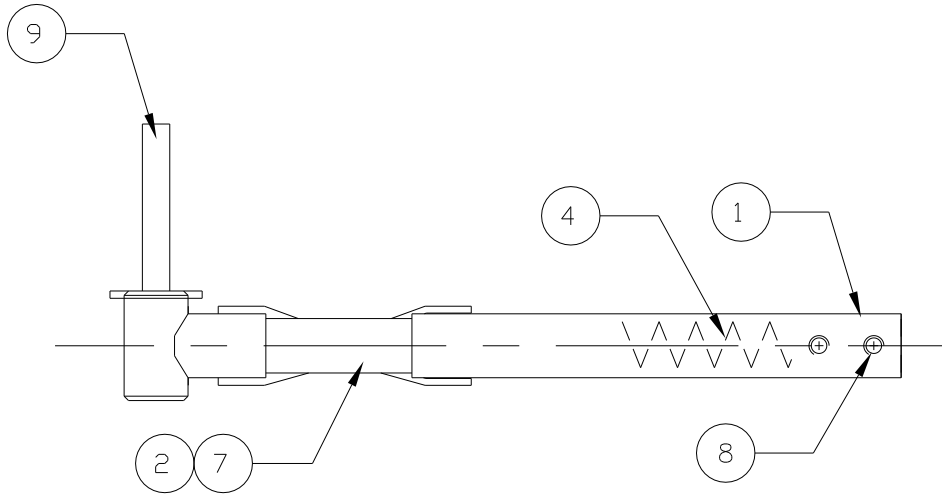

# SPARE PARTS LIST

QTY	ITEM	DESCRIPTION	ASS'Y/PART #
1	1	STRUT WELDMENT	GPCH-105A
1	2	OLEO RAM WELDMENT (RH)	GPCP-103A
1	3	TORQUE LINK ASSEMBLY	620-112A
1	4	SPRING 4 3/8 LONG	660-016P
2	5	CLEVIS PIN	620-012M
2	6	RETAINING RING	.1039F
1	7	OLEO RAM WELDMENT (LH)	GPCP-104A
2	8	SET SCREW	.1198F
1	9	AXLE BAG ASSEMBLY	GPCP-142A