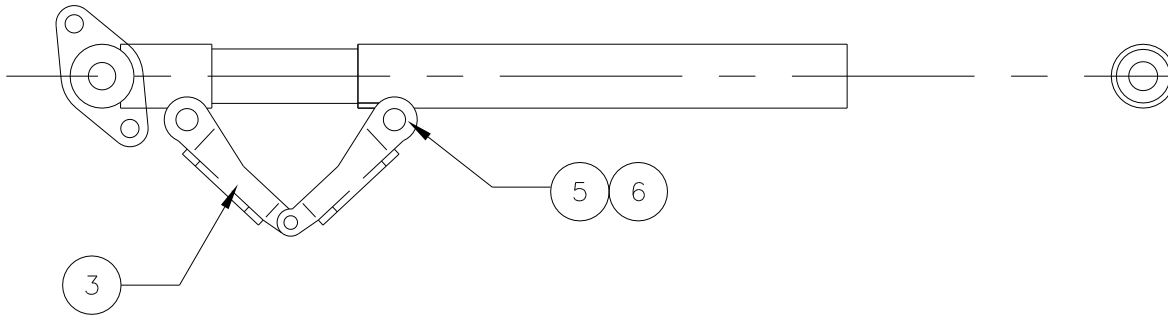

# SPARE PARTS LIST

QTY	ITEM	DESCRIPTION	ASS'Y/PART #
1	1	STRUT WELDMENT	GPCH-105A
1	2	OLEO RAM WELDMENT (RH)	GPCP-103A
1	3	TORQUE LINK ASSEMBLY	620-112A
1	4	SPRING 4 3/8 LONG	660-016P
2	5	CLEVIS PIN	620-012M
2	6	RETAINING RING	.1039F
1	7	OLEO RAM WELDMENT (LH)	GPCP-104A
2	8	SET SCREW	.1198F
1	9	AXLE BAG ASSEMBLY	GPCP-142A