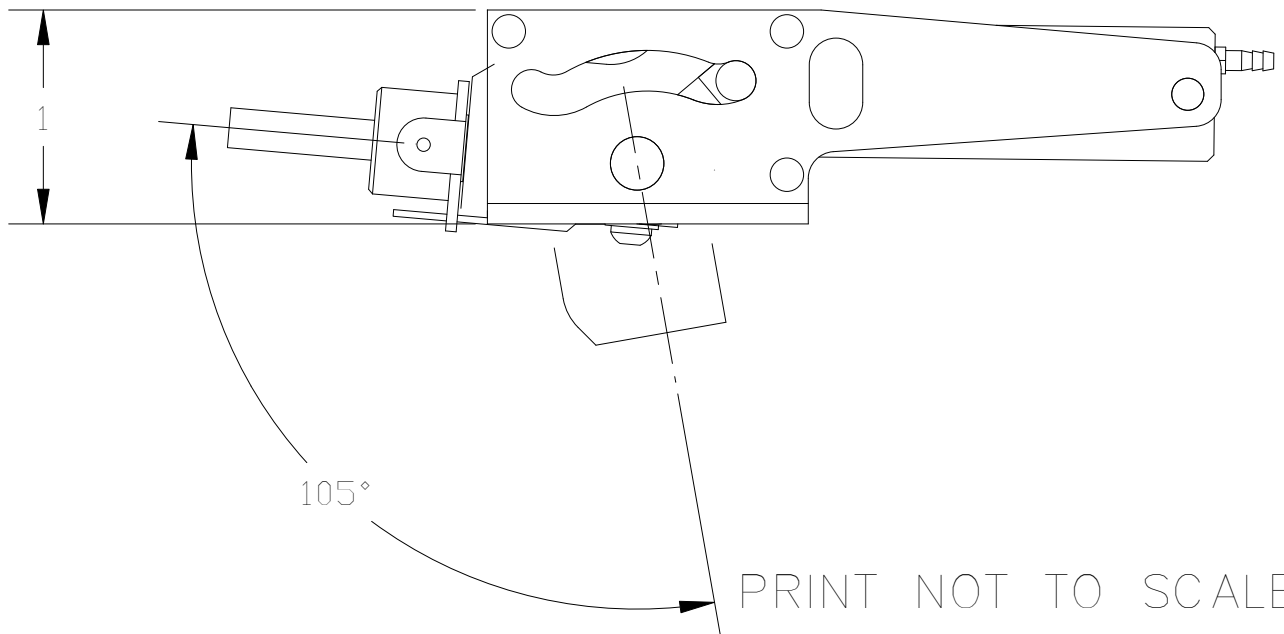

robert
www.robart.com

MFG. INC.
155 OSWALT AVE.
BATAVIA, IL. 60510
630-584-7616

540RS
NOSE GEAR
105° RETRACT