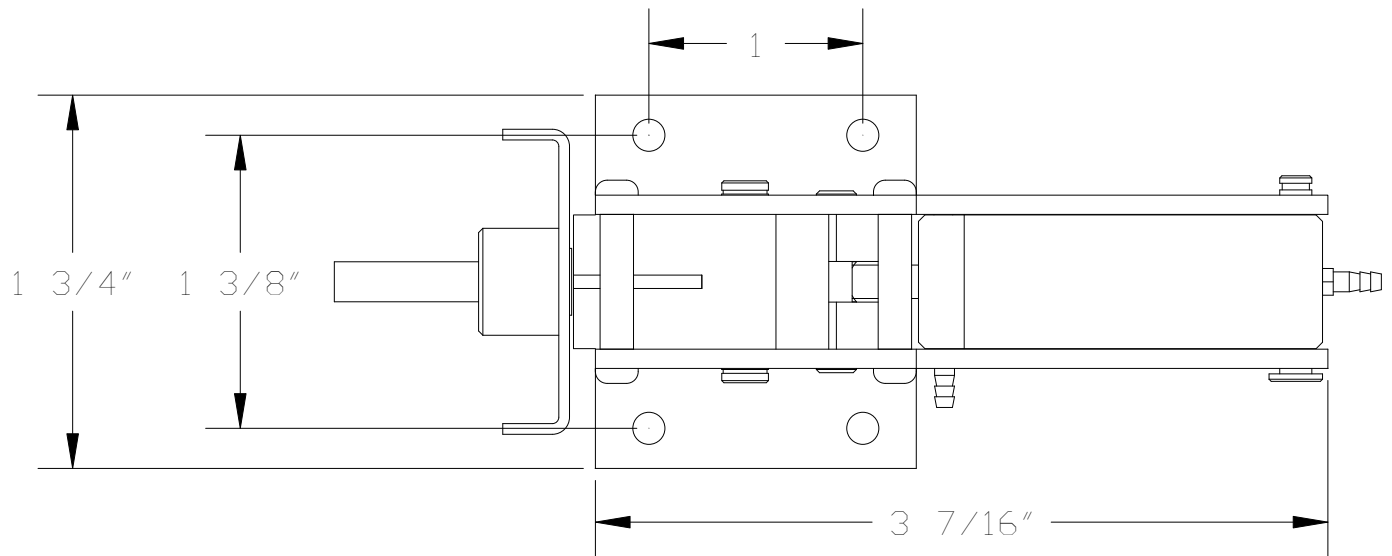

robert
www.robart.com

MFG. INC.
155 OSWALT AVE.
BATAVIA, IL. 60510
630-584-7616

540RS
NOSE GEAR
105° RETRACT