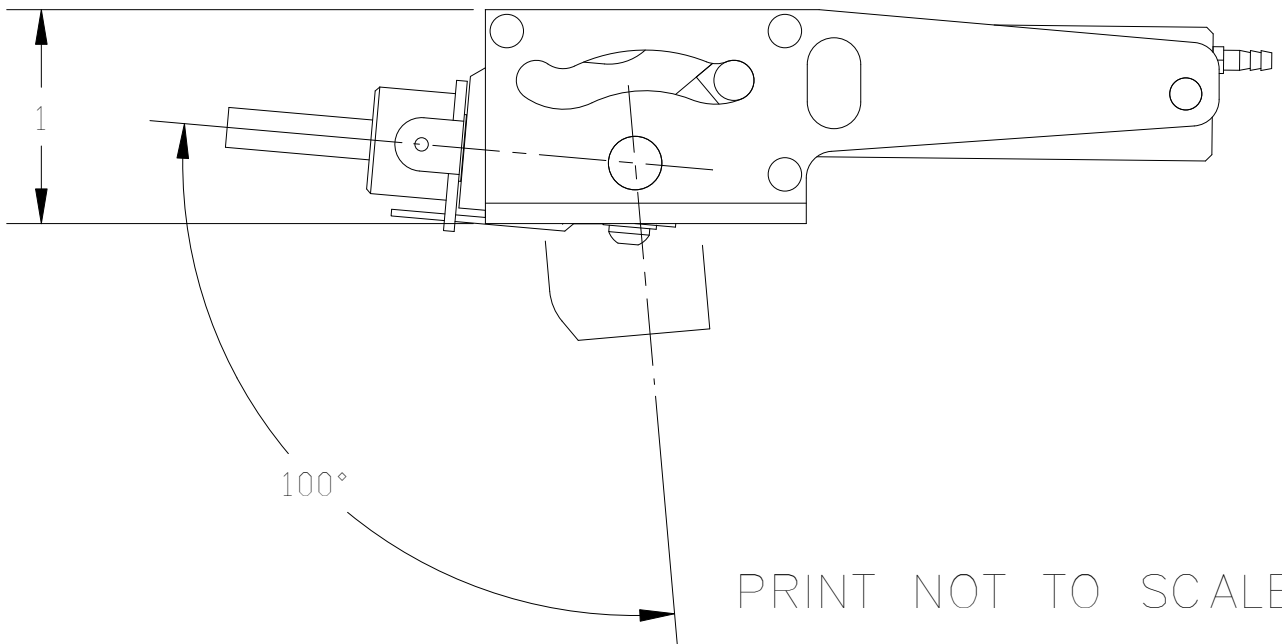

ROBART
MFG. INC.
155 OSWALT AVE.
BATAVIA, IL. 60510
630-584-7616

543RS
NOSE GEAR
100° RETRACT