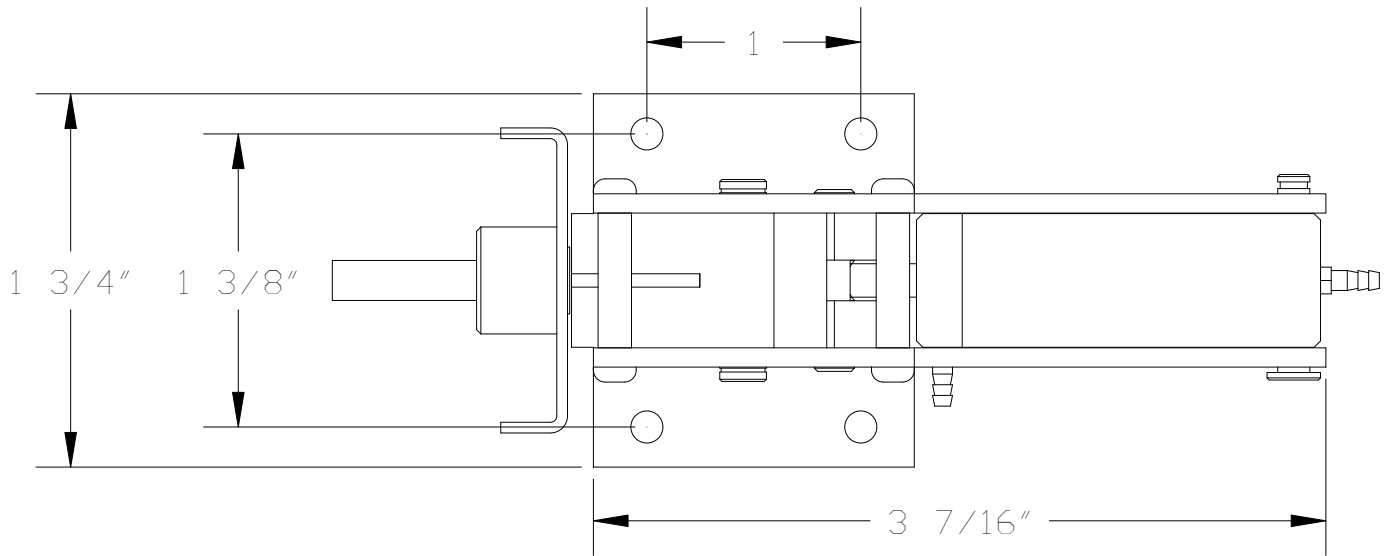

ROBART
MFG. INC.
155 OSWALT AVE.
BATAVIA, IL. 60510
630-584-7616

543RS
NOSE GEAR
100° RETRACT