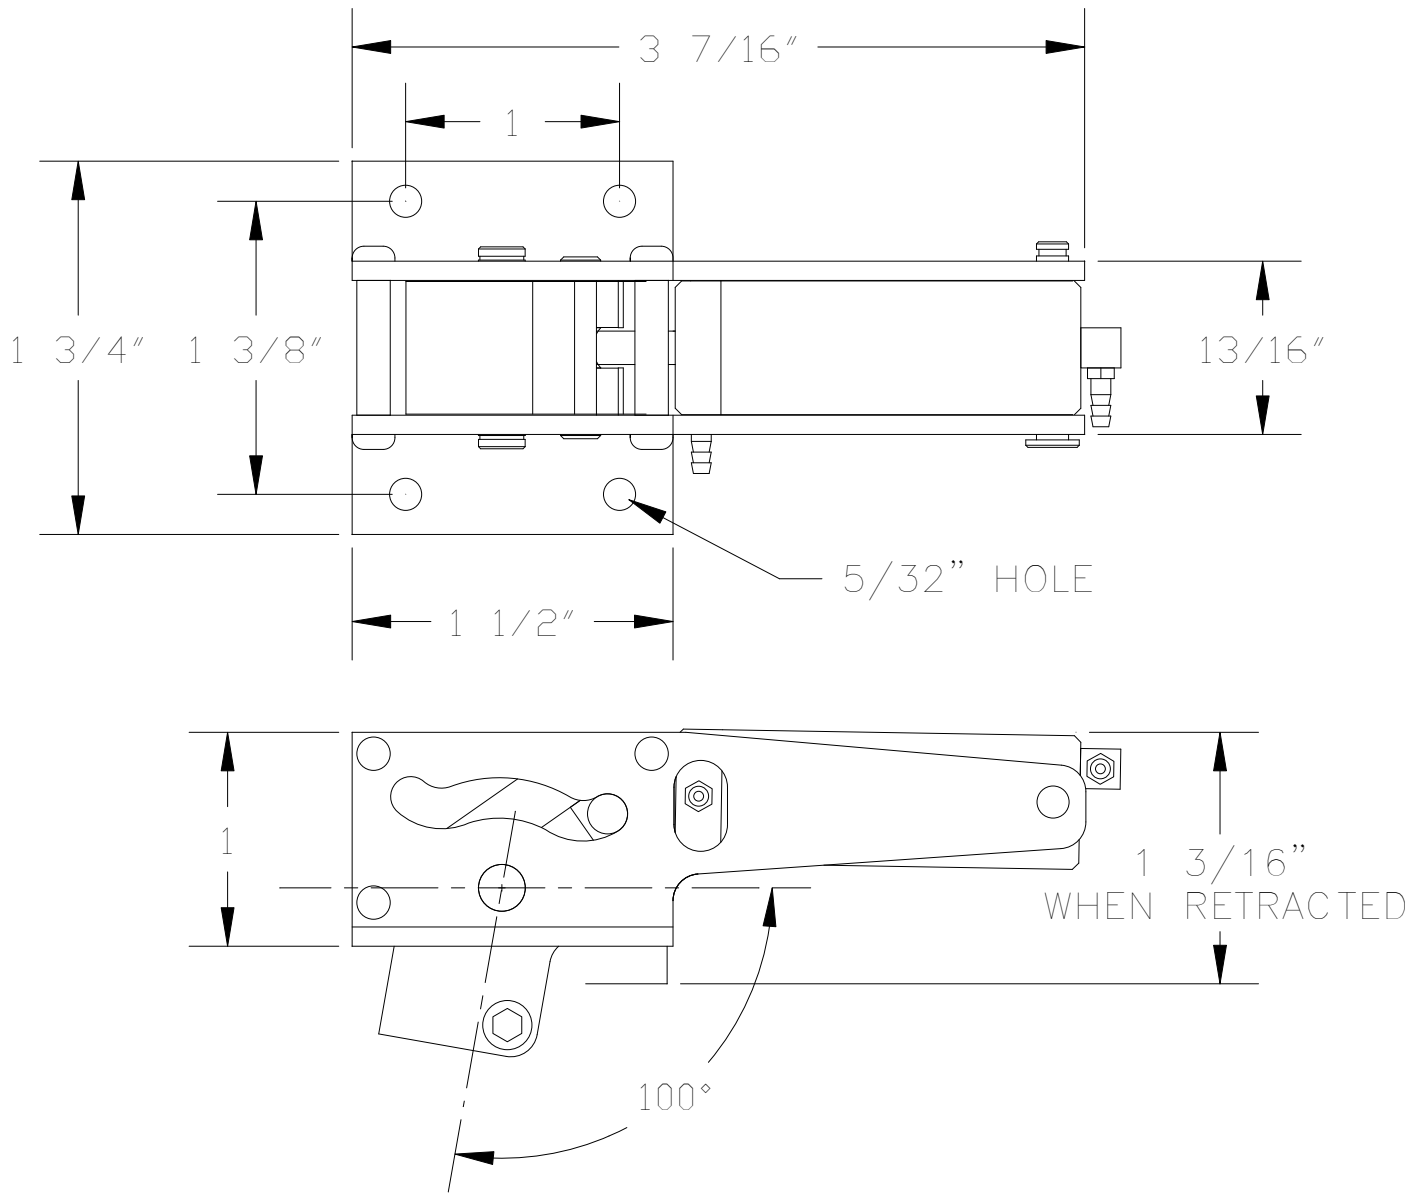

PRINT NOT TO SCALE

ROBART. MFG. INC.
155 OSWALT AVE.
BATAVIA, IL. 60515
(630) 584-7616

557RS
NOSE GEAR
100° RETRACT